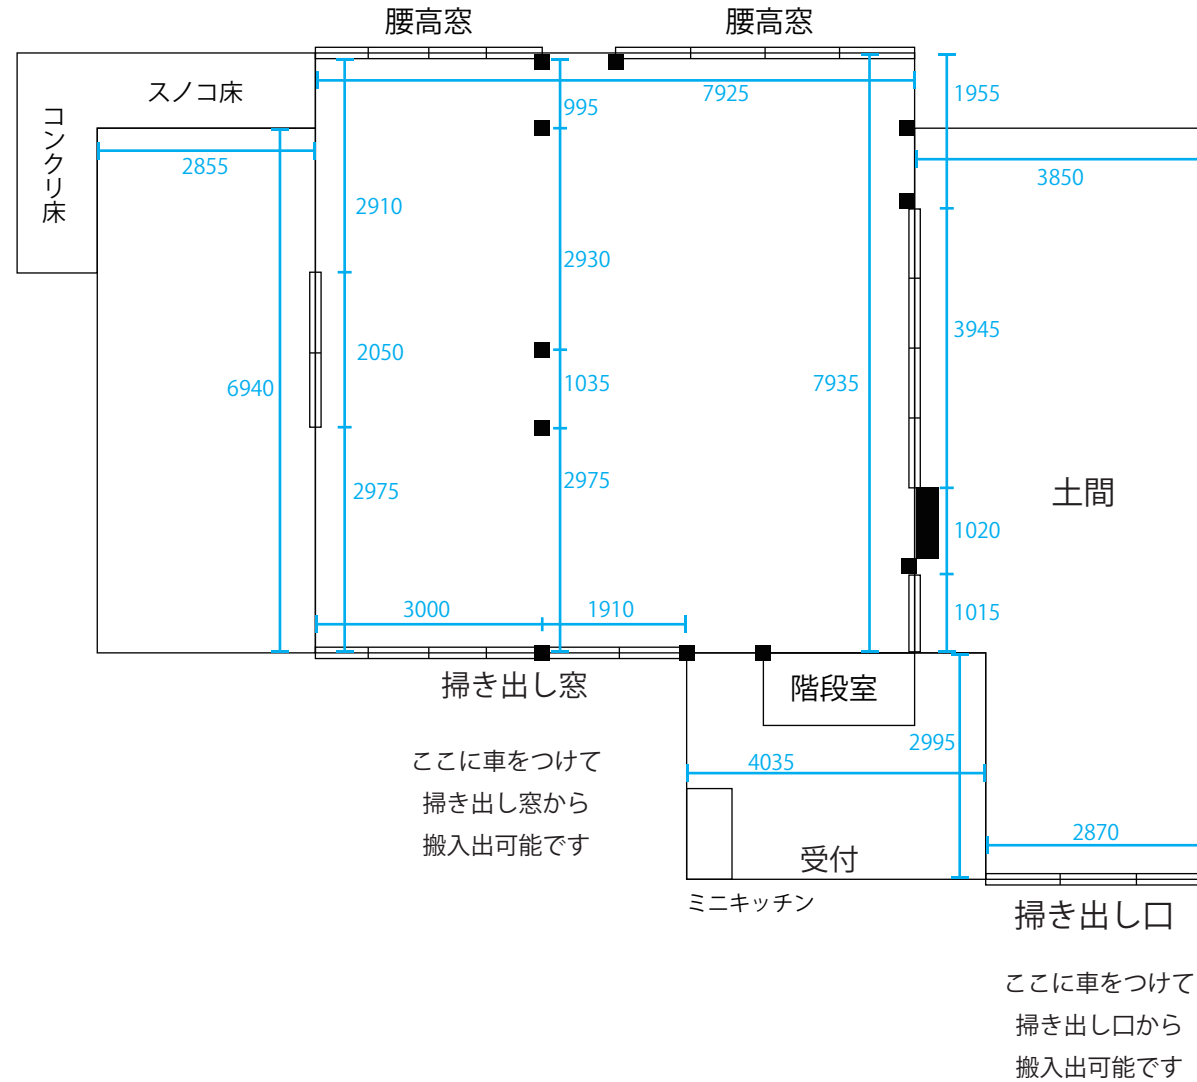

「鎌田醤油ギャラリー 旧本店」 平面図

A4 印刷時 1/1000 サイズ

(表記 cm・壁内サイズ)

(商店街側)

(醤油画資料館側 略)